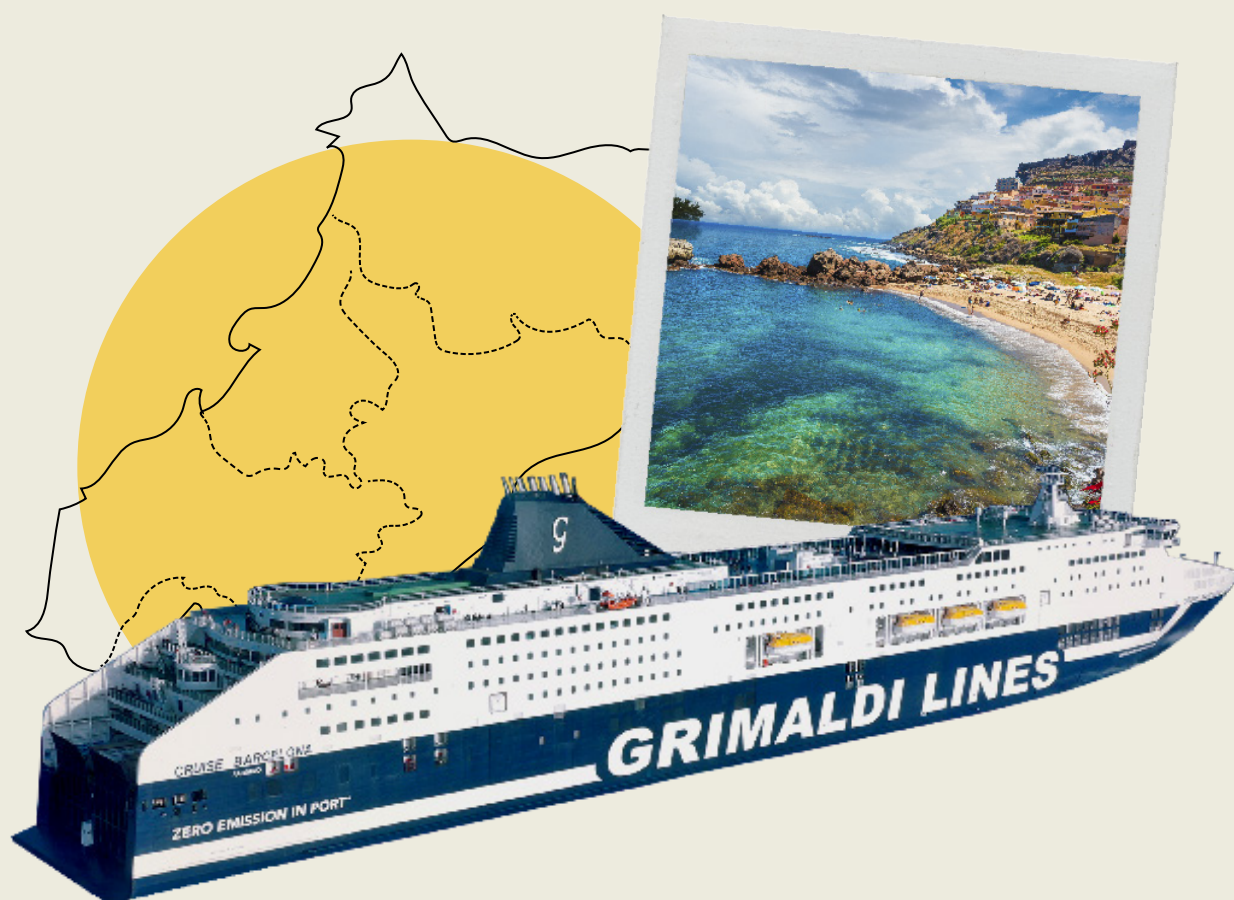

Verano en CERDEÑA

Barco + Apartamento + Coche

Salidas del Puerto de Barcelona

OFERTA

-20 DTO.
%

* En salidas del 29/08 y 05/09

desde

246€*

ROCCE ROSSE

Situado en el promontorio de la encantadora localidad turística de Isola Rossa, este complejo se encuentra a tan solo 2 km de las espectaculares playas Longa y La Marinedda, la zona ofrece diversas actividades como snorkel, buceo, windsurf y excursiones en barco.